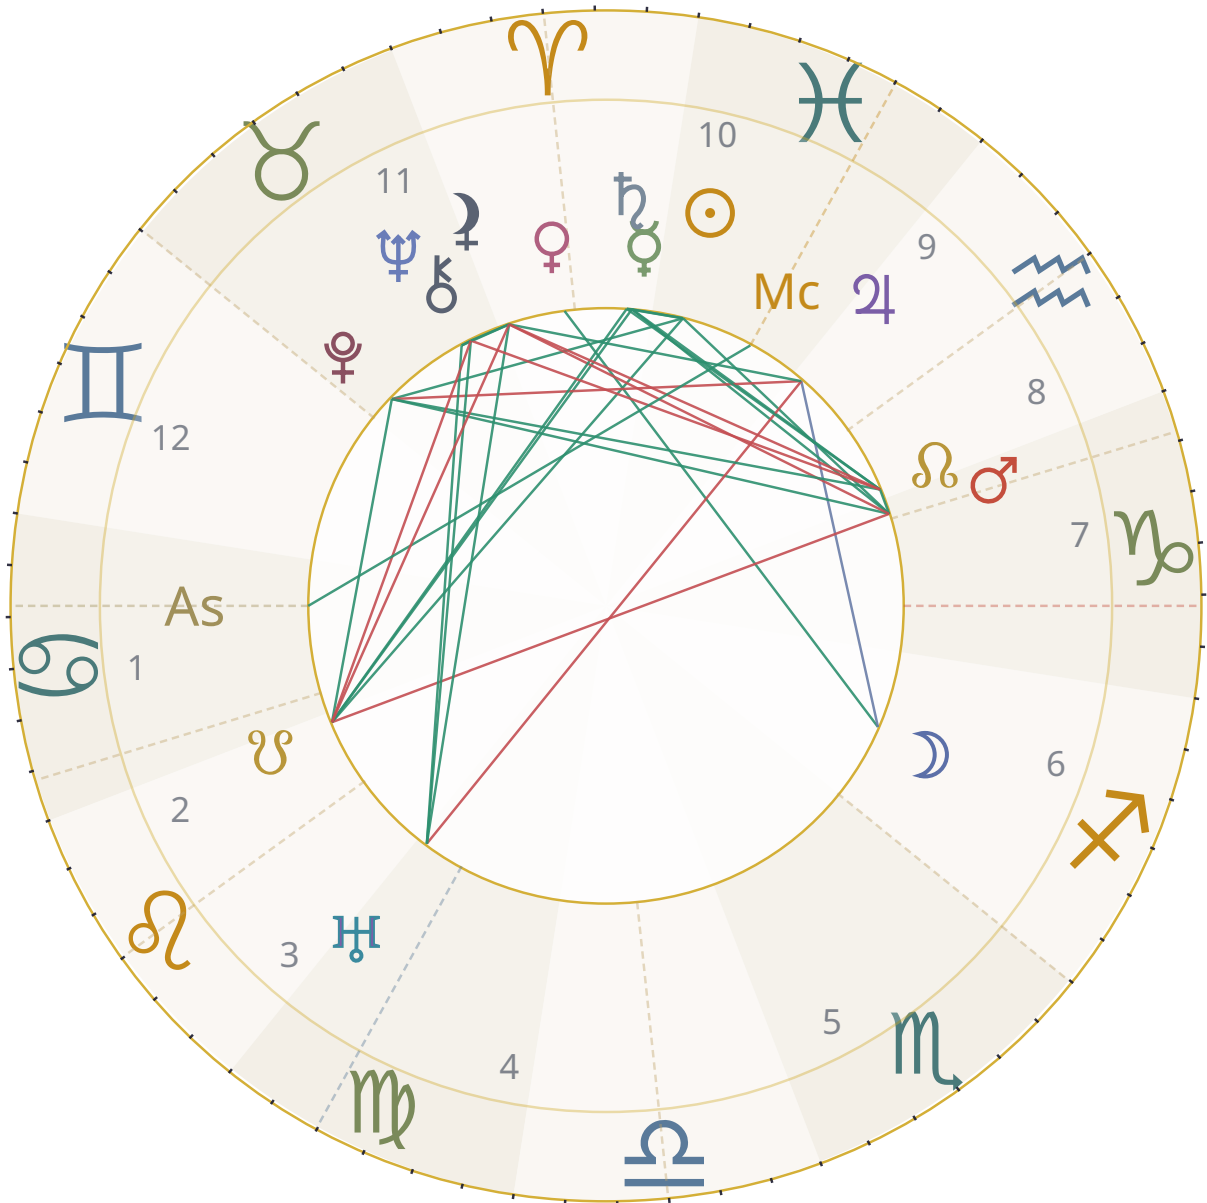

Geburtshoroskop

Leitfaden zum Horoskop

Tropisch · Placidus-Häuser · Mittlerer Knoten · 14. März 1879, 11:30 · 48N23, 9E59 · UTC+0:53

☉ Fische

Sonne — wer du im Kern bist

☾ Schütze

Mond — dein inneres emotionales Selbst

♋ AC Krebs

Ascendent — wie andere dich sehen