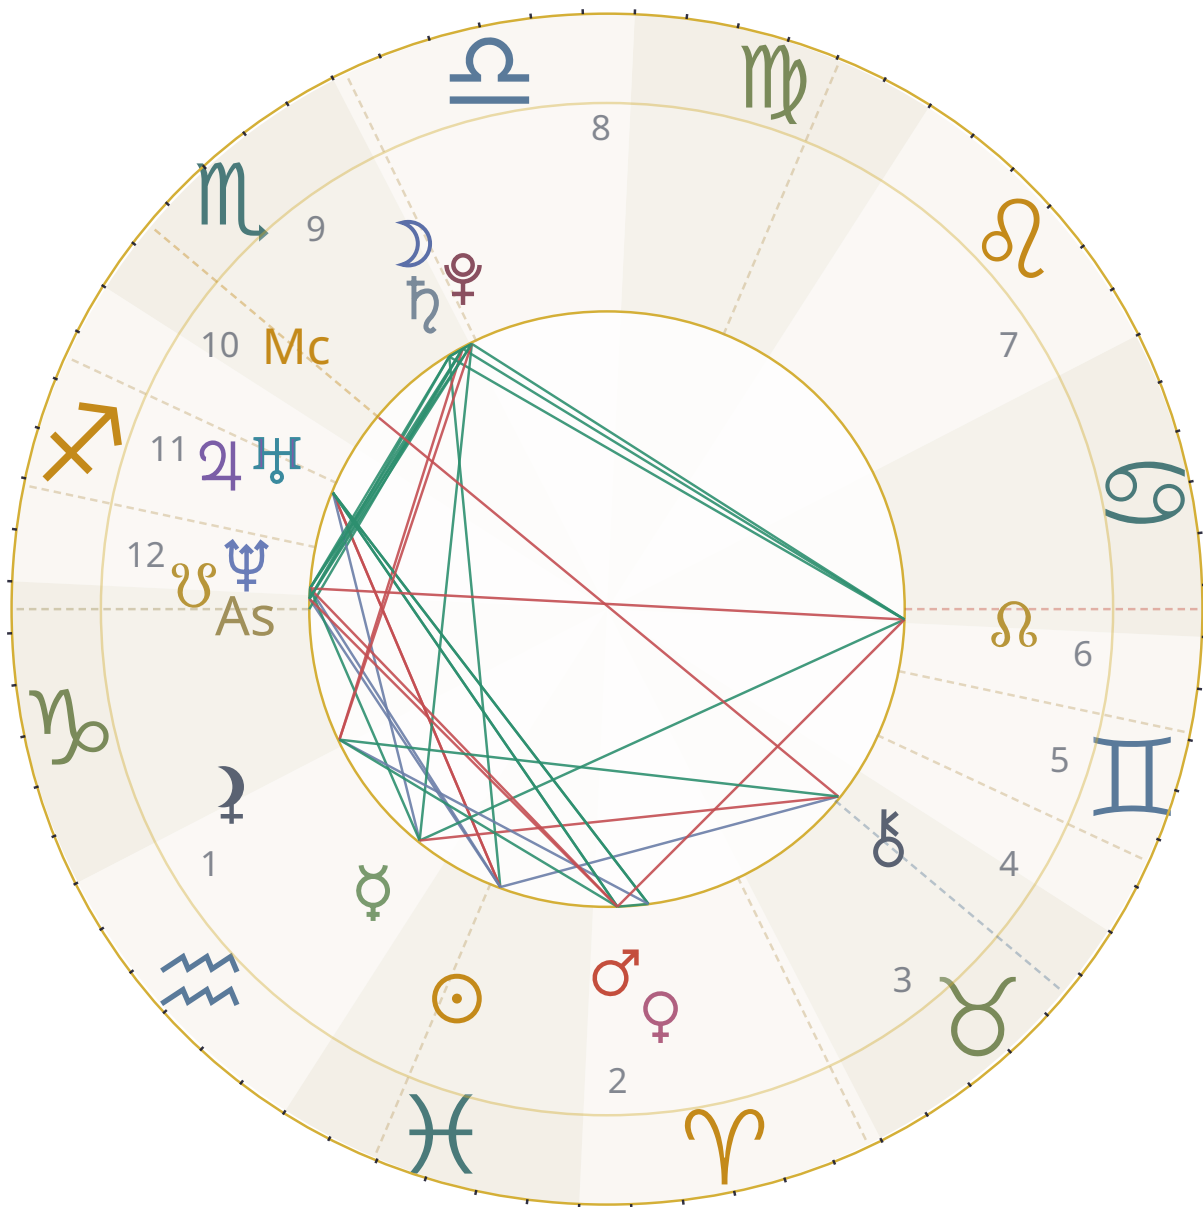

★ АНАЛИЗ
НАТАЛЬНОЙ
КАРТЫ ★

Viktoria

3 марта 1983

06:00

Tallinn, EE

☉ Рыбы | ☽ Скорпион | АС Козерог

★ 6 апреля 2026

Добро пожаловать в натальную карту

Viktoria,

Этот отчёт — ваш персональный космический чертёж, подробная карта неба в точный момент вашего рождения. Считайте его путеводителем к более глубокому пониманию себя.

Что вас ждёт внутри

- ✦ Колесо натальной карты — визуальная карта расположения планет в момент вашего рождения
- ✦ Профили планет — что означает каждая планета в ваших знаках и домах
- ✦ Анализ домов — 12 сфер жизни и как они проявляются именно у вас
- ✦ Толкование аспектов — как ваши планеты взаимодействуют друг с другом
- ✦ Жизненные темы — ваши сильные стороны, вызовы и предназначение

Не спешите, читая каждый раздел. Не существует правильного или неправильного способа изучать свою карту — просто следуйте за тем, что откликается в вашей душе.

Натальная карта

Перед вами карта неба в момент вашего рождения. Внешнее кольцо показывает 12 знаков зодиака. Символы внутри — это планеты, расположенные там, где они находились в действительности. Линии в центре соединяют планеты, которые влияют друг на друга (аспекты). Пронумерованные секторы — это дома, сферы жизни: карьера, любовь, дом и другие.